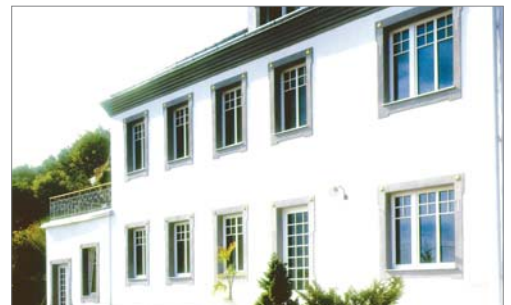

HOSSZÚ ÉLETTARTAM

MINDEN NAP ÚJ ÉLMÉNY

Hosszú élettartamot biztosító és értékálló anyagmegmunkálás.

Hosszú élettartamú, értékálló és könnyen tisztítható

Az Ön ablakainak hosszú távú megoldást kell nyújtaniuk, miközben kevés munkát igényelnek. Ezért a REHAU Brillant-Design ablakok kizárólag első osztályú minőségben készülnek. Ennek megfelelően értékállóak és – a kiváló felületi minőségüknek köszönhetően – egyúttal rendkívül könnyen tisztántarthatóak.

A REHAU Brillant-Design ablakokat kizárólag kiváló minőségű anyagokból és a legnagyobb gondossággal készítik. A RAU-PVC mint alapanyag rendkívül jól ellenáll az időjárás hatásaival szemben, csak csekély karbantartást igényel, és hozzájárul háza, lakása folyamatos érték tartásához, sőt értéknövekedéséhez.