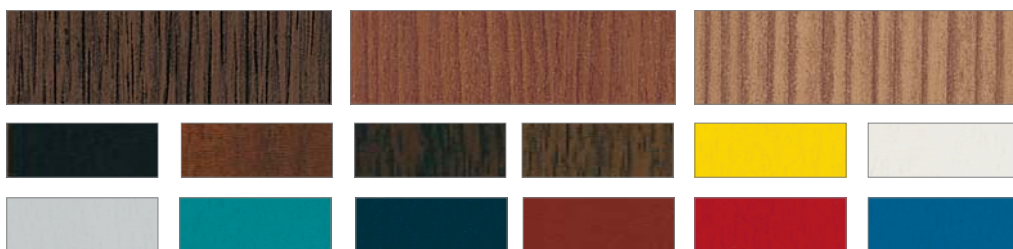

SZÍNEK

FEHÉR, FAUTÁNZAT VAGY EGYÉB SZÍNEK

Az egyszerűtől a különlegesig

A REHAU Brillant-Design ablakok a formai sokszínűséghez hasonlóan gazdag színválasztékban állnak rendelkezésre. A klasszikus fehér szín mellett szinte mindegyik RAL-szín választható. Ha Önnek azerezett fautáNZat tetszik, akkor rendkívül könnyen kezelhető fóliáink között biztosan megtalálja a megfelelőt. A speciális fóliakasírozás igényes külső megjelenést biztosít ablakainak.

FautáNZatú fólia: A fautáNZatú fólia anyaga a napsugáZzás hatásának nagymértékben ellenálló és kimagaslóan kopásálló,erezett fólia.

Lakkozás: Szinte az összes RAL-színben rendelkezésre áll.

Alumínium rátétlemez: Szinte minden RAL-színben porszórható, illetve minden eloxálási árnyalat lehetséges.

Exkluzív színek és felületek minden stílushoz és elgondoláshoz.