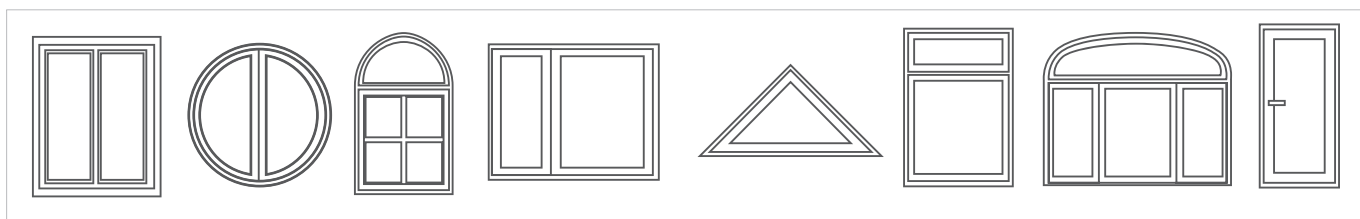

FORMÁK

OLYAN SOKSZÍNŰ, MINT AZ ÉPÍTÉSZETI MEGOLDÁSOK

Az elegáns, modern külső megjelenésű és ragyogó felületű REHAU Brillant-Design ablakok még értékesebbé teszik az Ön házat. Bármilyen egyedi megoldást lehetővé tesznek. Különböző színek és formák közül választhat, például: lekerekített tokkontúr, 80 mm-es beépítési mélységgel és 6 légkamrás technikával. A REHAU Brillant-Design lekerekített szárnyával kombinálva páratlanul harmonikus összkép alakul ki. Nincs olyan kívánság, amely ne lenne teljesíthető ezzel az ablakrendszerrel.