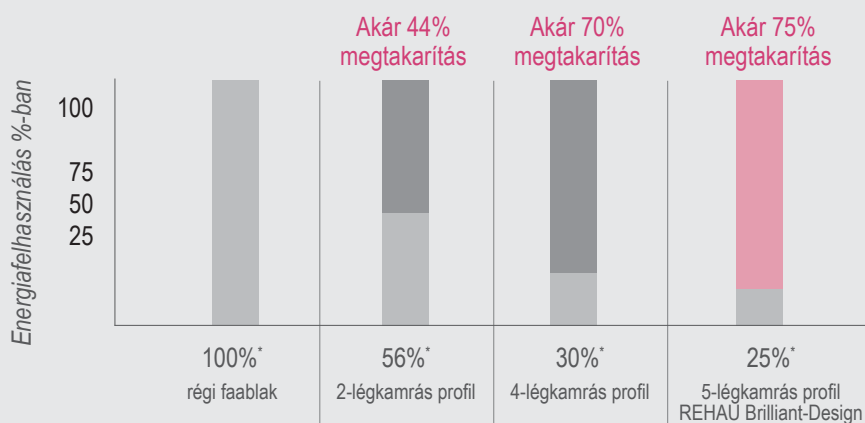

U_f- érték (keret)	2,2	1,9	1,6	1,3
U_f- érték (üveg)	5,8	3,0	1,3	1,1
U_f- érték (ablak)	4,8**	2,8**	1,5**	1,3**

* Alap: régi faablak = 100%

** MSZ EN 10077-1 szabványnak megfelelő ablak (123 x 148 cm) U_f -értéke

REHAU Brillant-Design plus hőhidmentes merevítéssel.

A REHAU Brillant-Design plus ablakok még tovább javítják ablakai hőszigetelő tulajdonságait. A magasabb szintű „plus” hőszigetelést a speciális REHAU Thermostabil hőhidmentes acélmerevítés biztosítja. Ennek eredményeként ablakainak U_f -tényezője $1,2 \text{ W/m}^2\text{K}$ értékre javul.

Adott az összes előfeltétel a támogatási lehetőségek igénybe vételéhez. Az Ön ablakgyártója szívesen áll rendelkezésre tanácsadással.