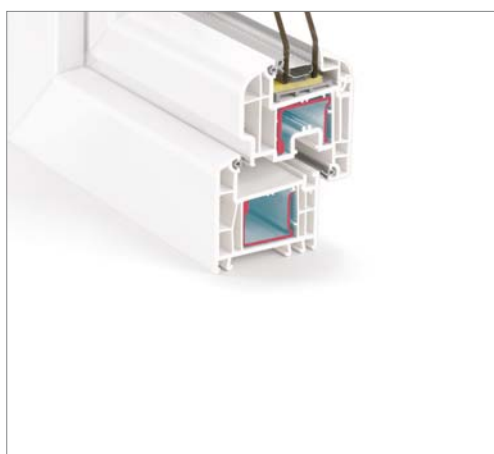

HŐSZIGETELÉS ÉS ENERGIAMEGTAKARÍTÁS

KELLEMES KLÍMA, AKÁR ESIK, AKÁR FÚJ

A kellemes lakótérért

A kiváló hőszigetelő tulajdonságokkal rendelkező REHAU Brillant-Design ablakok kellemes klímát teremtenek, akár esik, akár fúj. A REHAU Brillant-Design ablakok 70 mm-es beépítési mélységüknek és két tömítésüknek köszönhetően távol tartják a hideget, a huzatot, a port és a nedvességet. Mindezen felül az öt légkamra elszigeteli egymástól a hideg külső környezetet és a belső tér melegét. Ennek eredménye a rendkívül kedvezően alacsony hőátbocsátási tényező $U_f^*=1,3 \text{ W/m}^2\text{K}$. A REHAU Brillant-Design ablakok ideális megoldást nyújtanak az alacsony energiateljesítményt szem előtt tartó – és a kisebb fűtésszámlát megcélzó – új építkezésekhez vagy átalakításokhoz.

A 70 mm-es ideális beépítési mélység és az öt légkamrás technika hatékony hővédelmet biztosítanak.

U_f^* -érték: $1,3 \text{ W/m}^2\text{K}$

* U_f^* -érték: megadja valamely építési szerkezet hőátbocsátási tényezőjét.
Minél alacsonyabb az U_f^* -érték, annál kisebb a hőveszteség.

Kifizetődő megoldás: A REHAU Brillant-Design ablakokkal akár 75%-kal is csökkentheti az ablakoknál jelentkező energiaveszteséget!