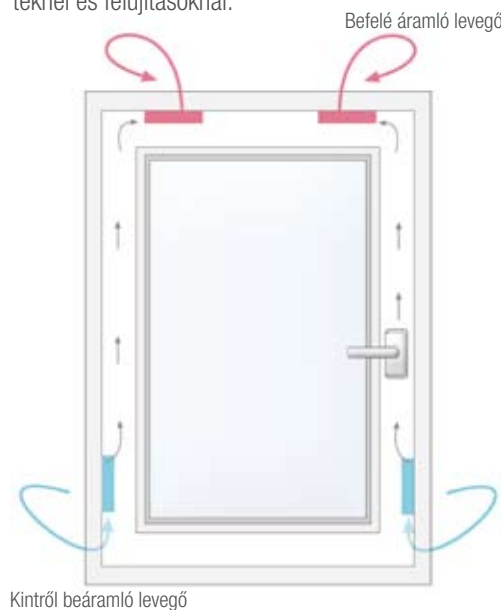

Innovatív rendszer, meggyőző teljesítménnyel

A pára és az általa kiváltott penészképződés megakadályozása céljából a REHAU AirComfort a szél-nyomástól függően friss levegőt irányít az ablakokra. Az egyedülálló megoldás jelentősen csökkenti a pára miatt bekövetkező épületkárokat. A mechanizmus érzékenyen reagál a dinamikus szélnyomás növekedésére, és önműködően bezárul. Ezáltal különösen kellemessé válik a szellőztetés, és nem keletkezik huzat. A rugalmas rendszer mechanikusan működik, nem fogyaszt áramot, és nagyon gazdaságos. Csavarok és fúrás nélkül, egyszerűen szerelhető, akár utólag is. Az innovatív megoldás egyaránt alkalmazható új projekteknél és felújításoknál.

Bernoulli hidrodinamikai paradoxona

A levegőáram a várakozással szemben nem eltolja magát, hanem magába húzza a vele határos tárgyakat. Ennek a hatásnak köszönhetően a REHAU AirComfort esetében a tömítőprofil a dinamikus szélnyomás növekedésekor felemelkedik, majd megbízhatóan visszazáródik.

Hosszú élettartamú, értékálló és könnyen tisztítható

Az Ön ablakainak hosszú távú megoldást kell nyújtaniuk, miközben csak csekély karbantartást igényelnek. Ezért a REHAU Euro-Design 70 ablakok kizárólag első osztályú minőségben készülnek. Ennek megfelelően értékállóak és – kiváló felületi minőségüknek köszönhetően – egyúttal rendkívül könnyen tisztántarthatóak.