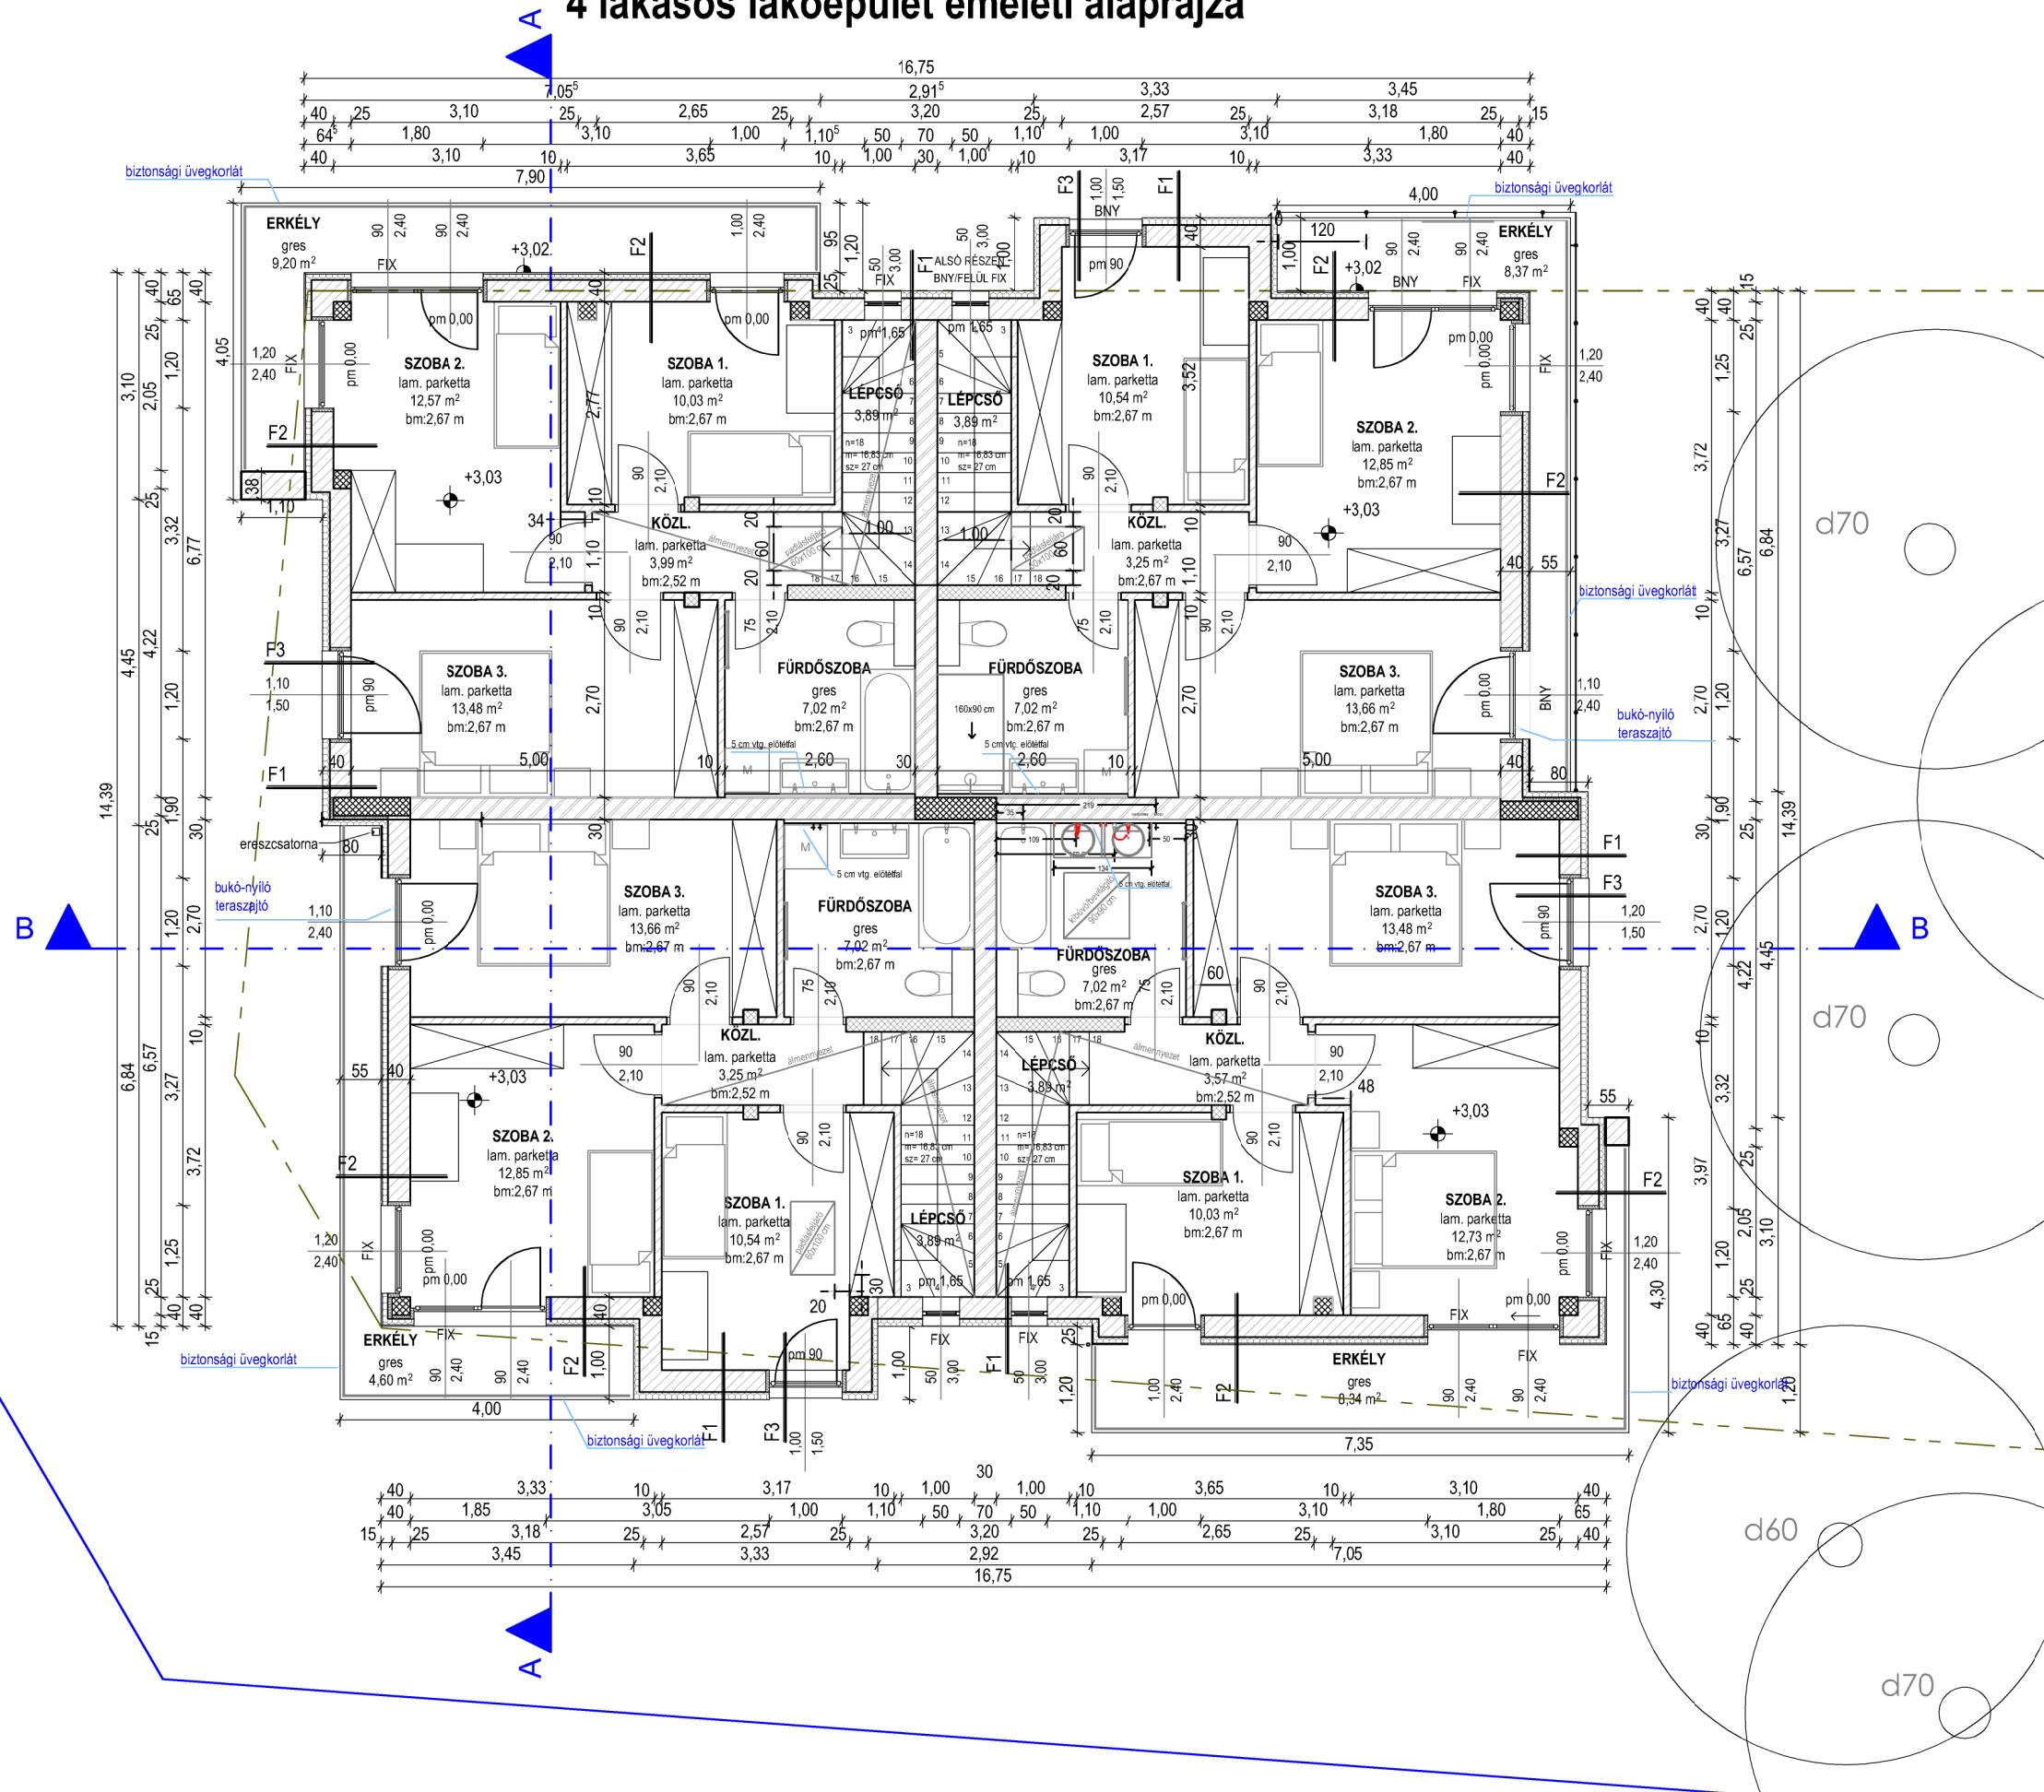

1222 Budapest, Villa utca 10. - Méz utca 8-10. szám alatti (hrsz.:224760/6)

4 lakásos lakóépület emeleti alaprajza

2021.04.20.