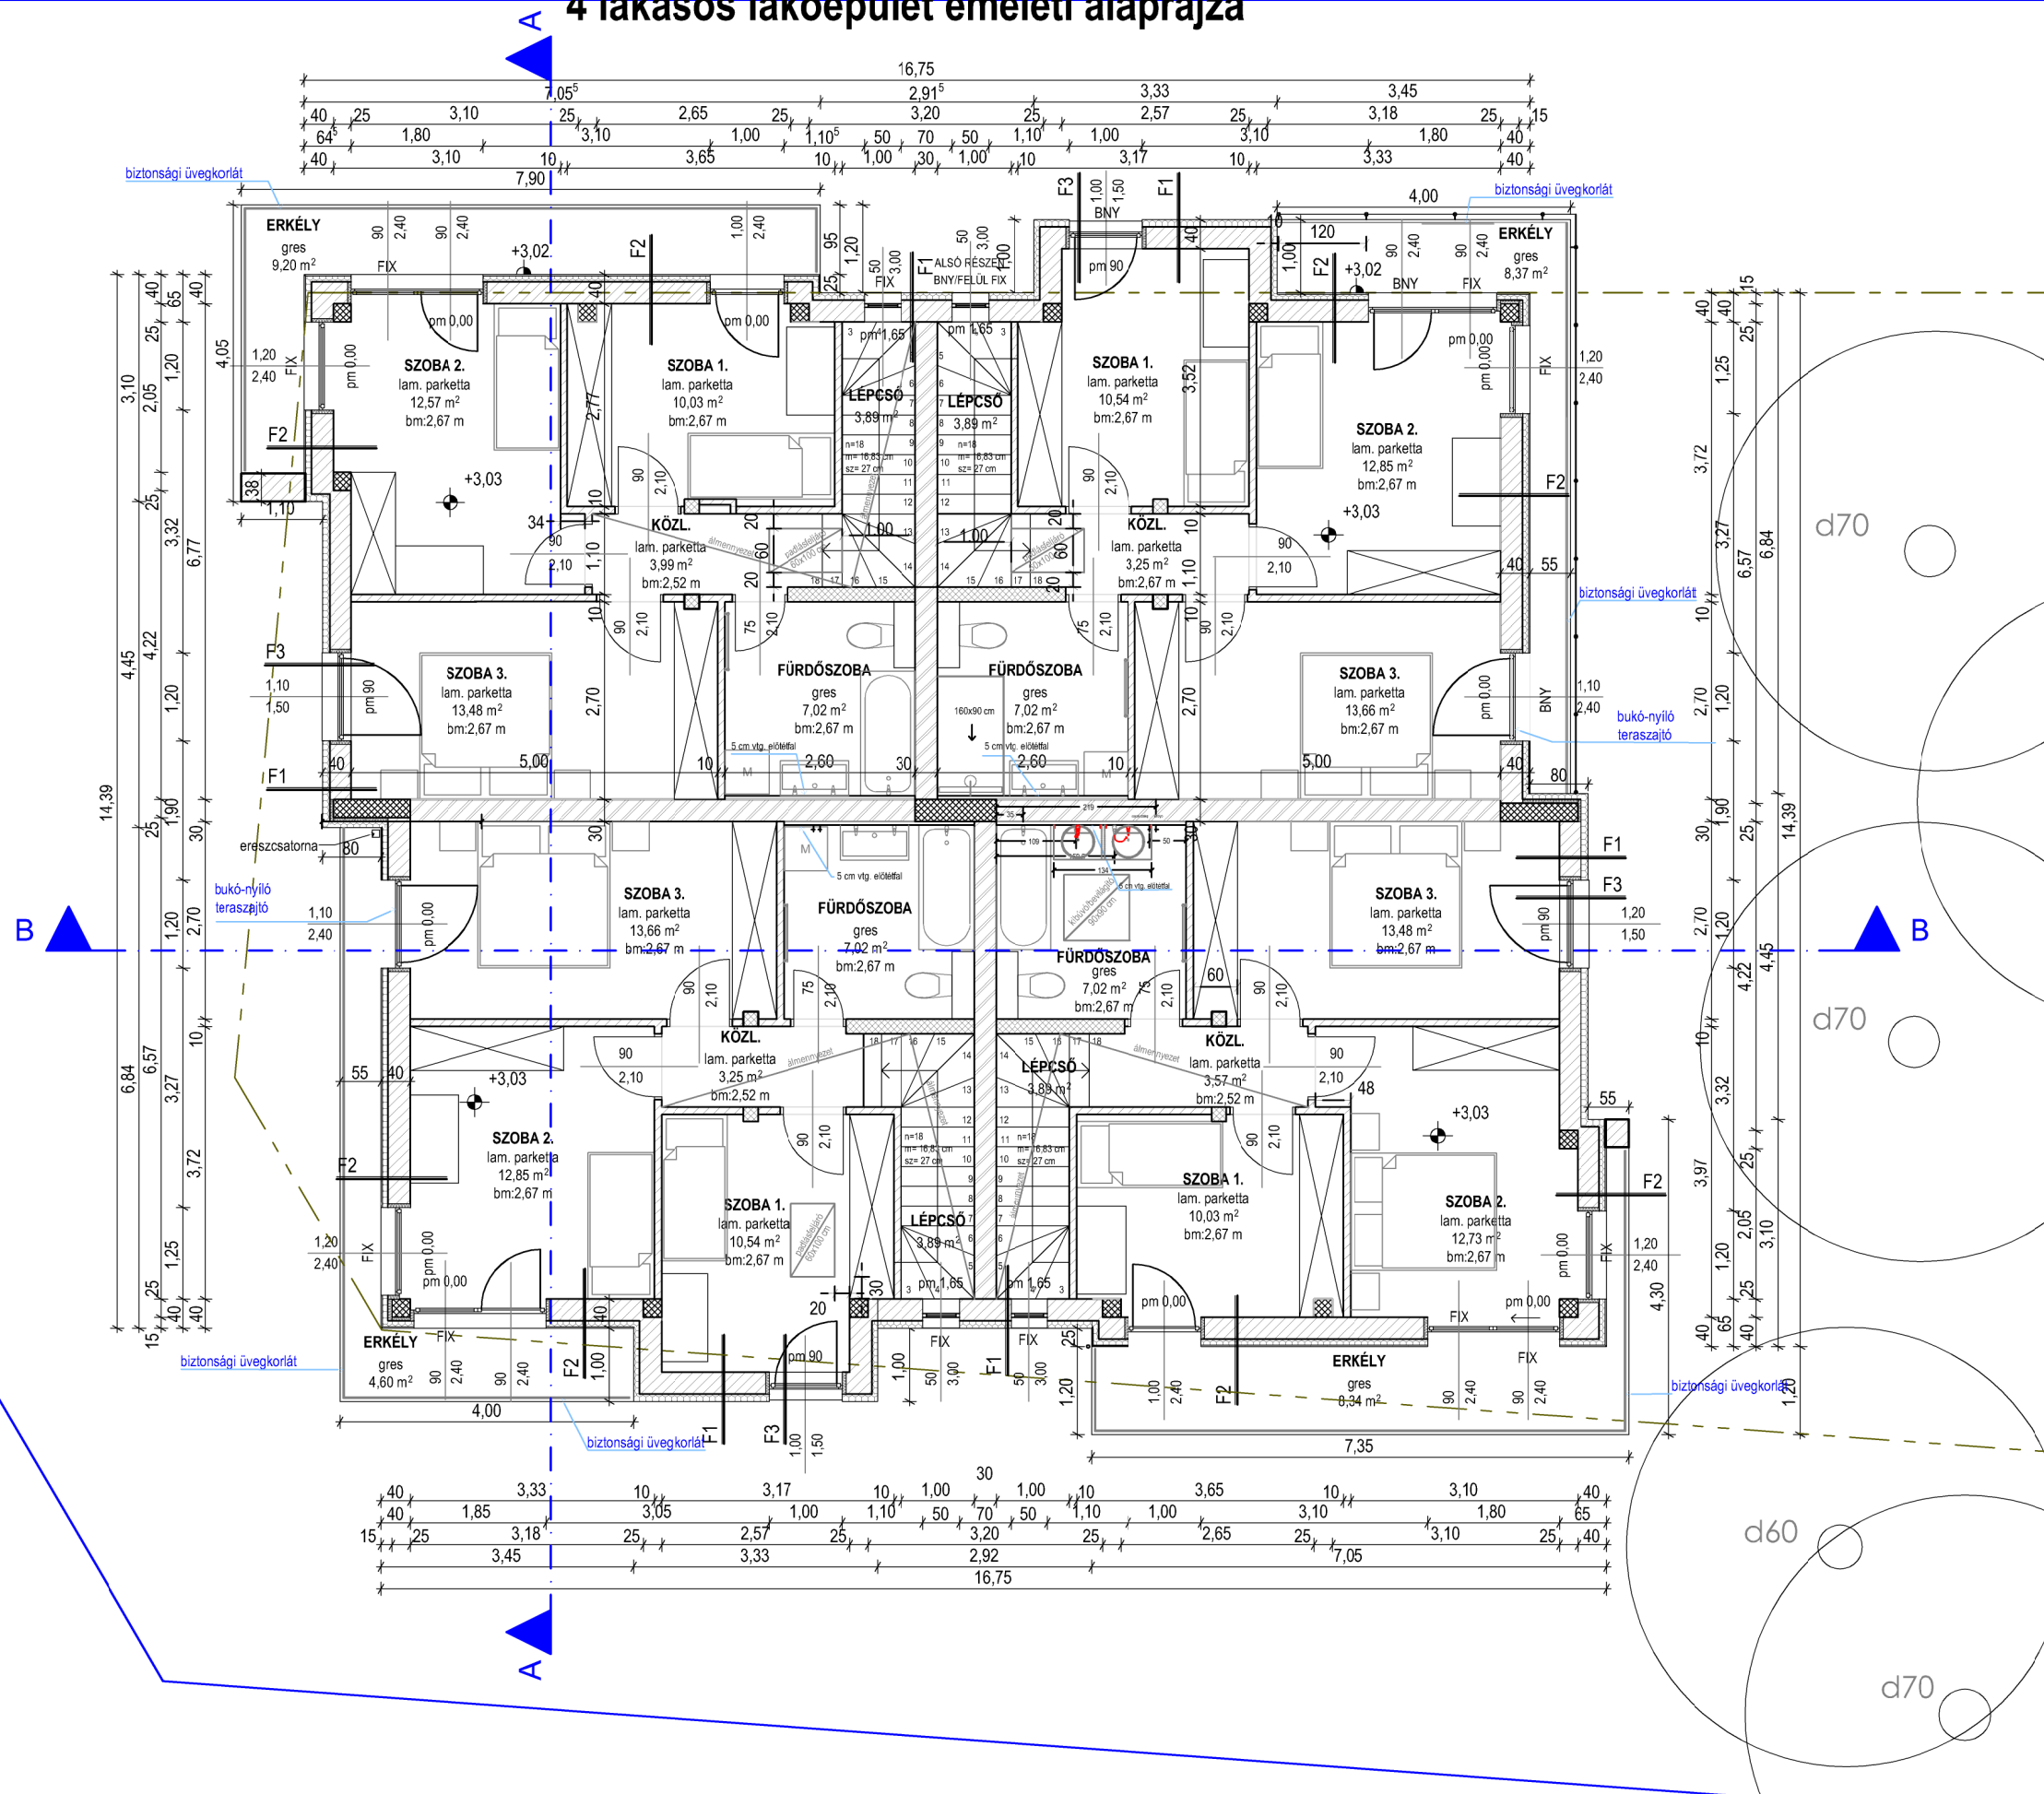

1222 Budapest, Villa utca 10. - Méz utca 8-10. szám alatti (hrsz.:224760/6)

4 lakásos lakóépület emeleti alaprajza

2021.04.23.