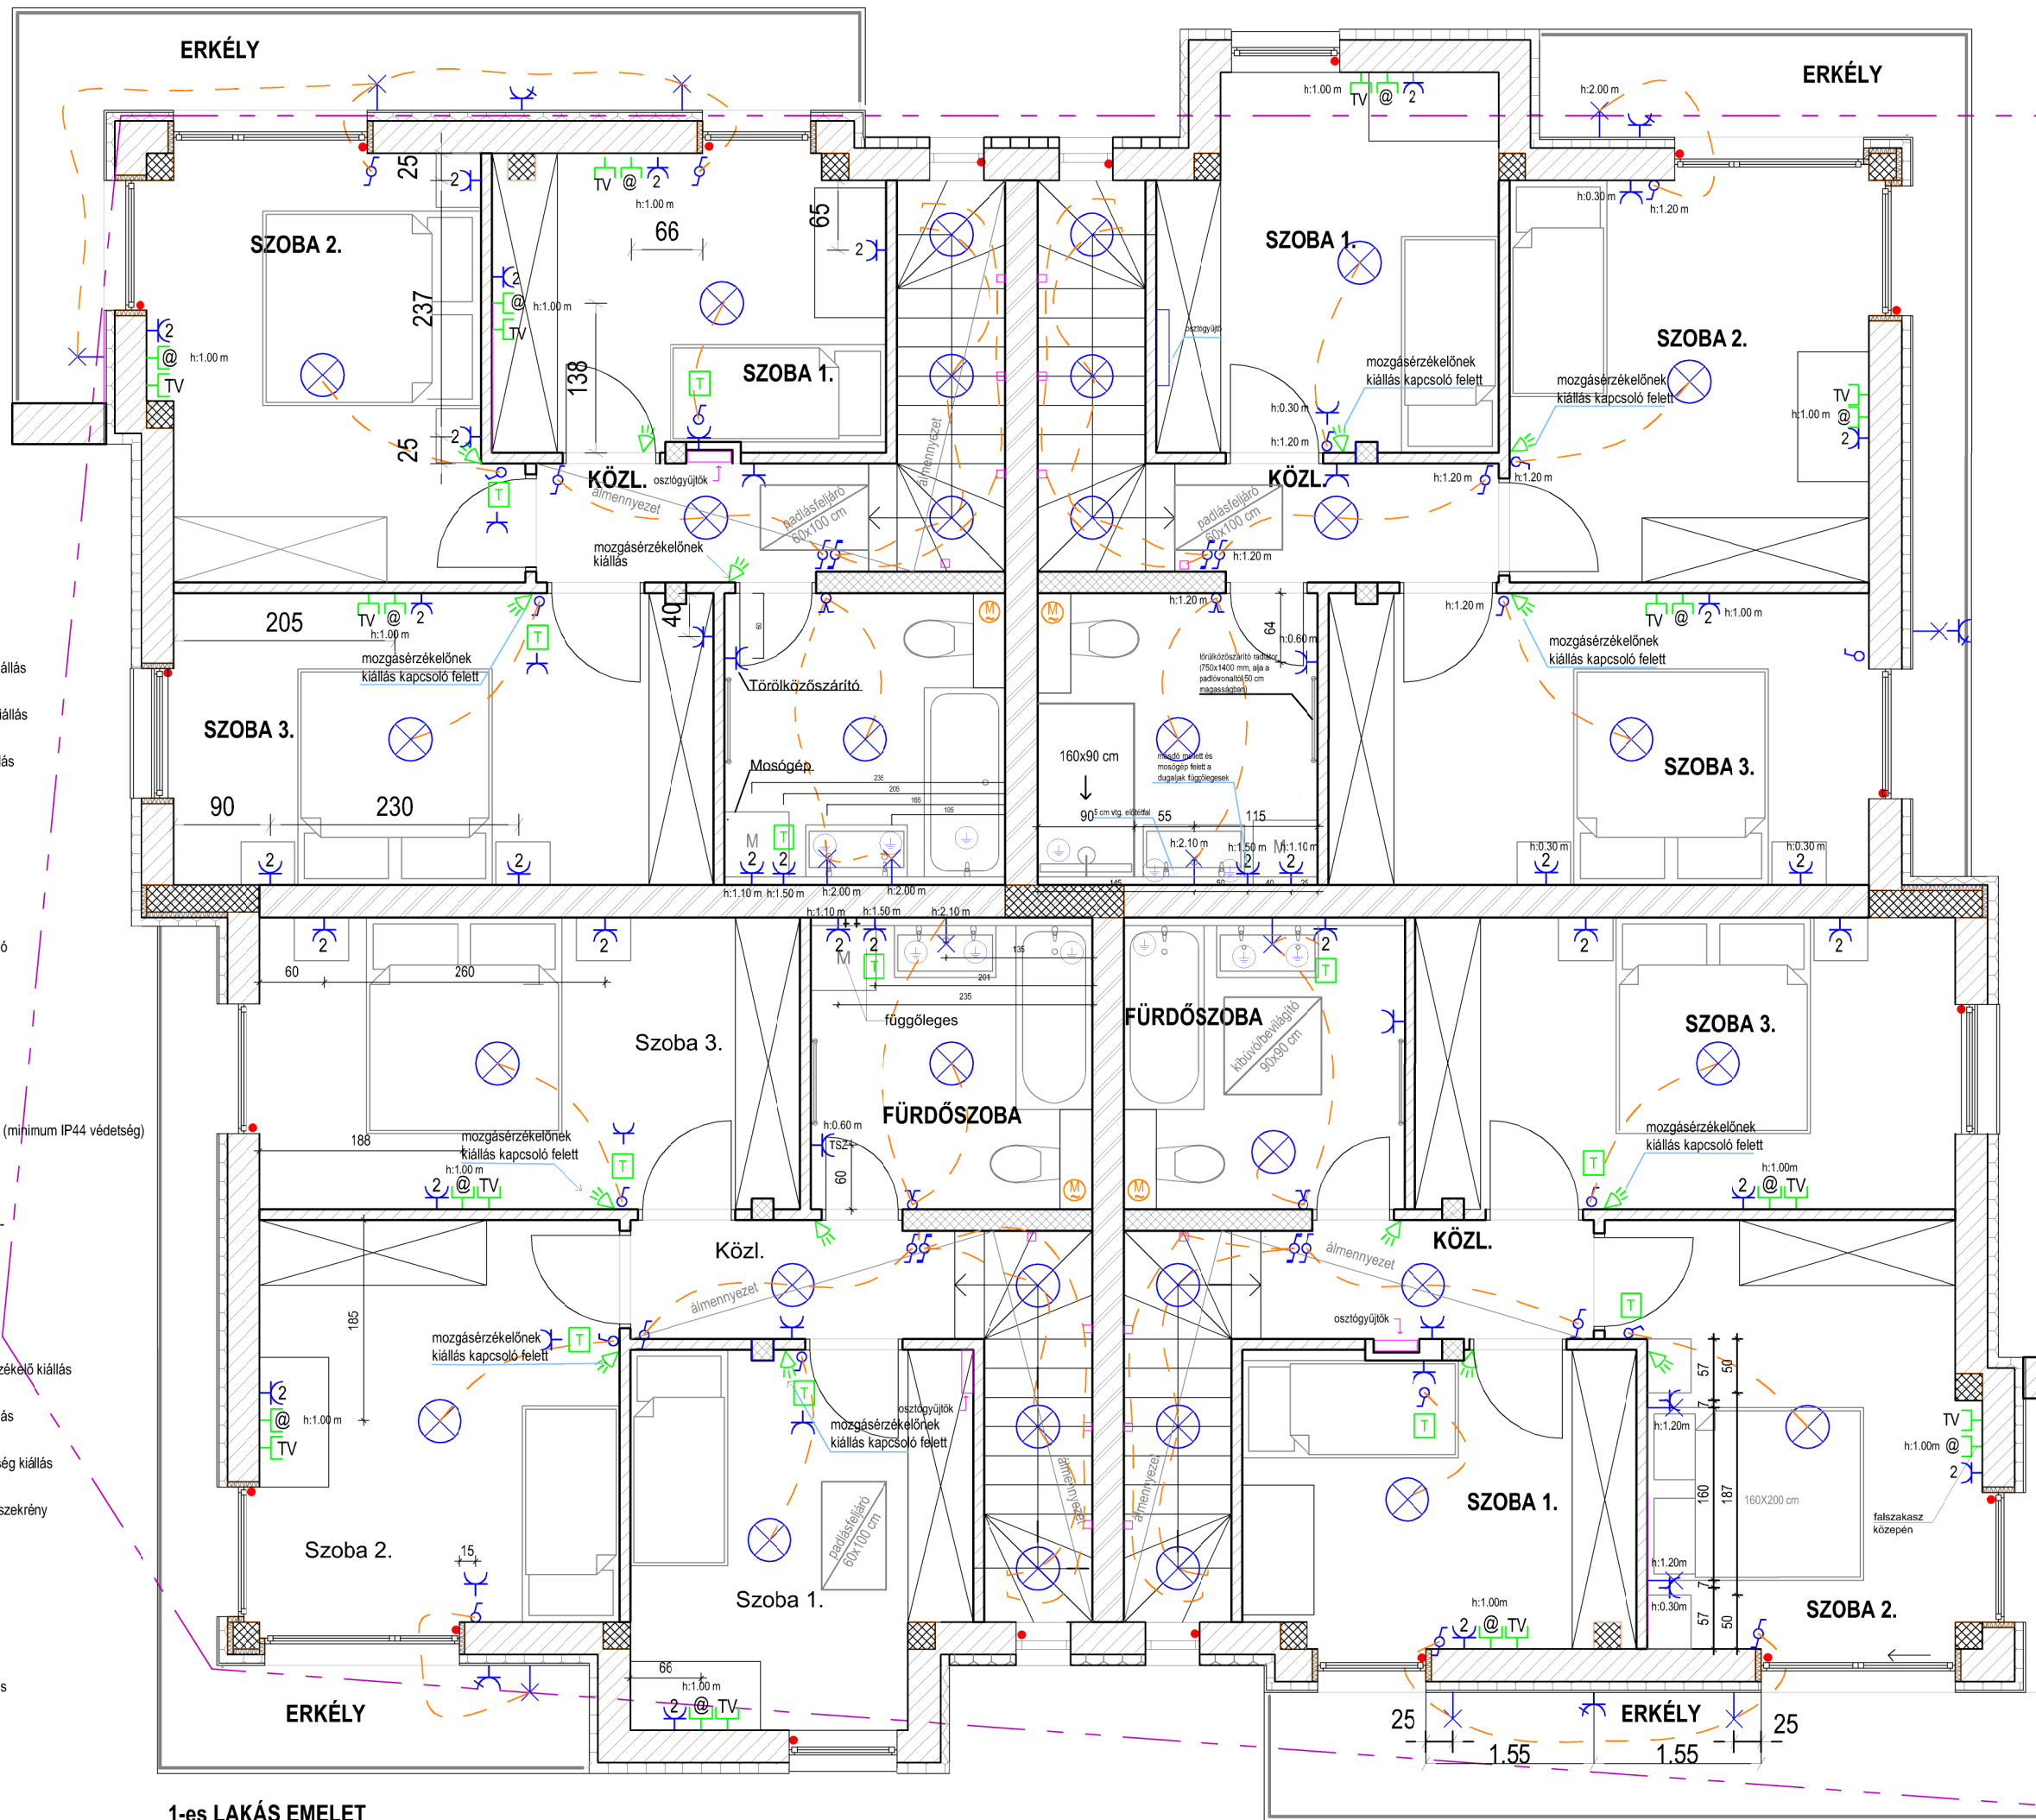

4-es LAKÁS EMELET

Jelmagyarázat:

- Mennzeti lámpa kiállítás
- Kültéri álló lámpa kiállítás
- Oldalfali lámpa kiállítás
- Egysarkú kapcsoló
- Kétsarkú kapcsoló
- Alternatív kapcsoló
- Csillár váltókapcsoló
- Csillár kapcsoló
- 2P+F dugalj
- Dupla 2P+F dugalj
- Kültéri 2P+F dugalj (minimum IP44 védettség)
- RJ45 csatlakozó
- TV csatlakozó -vég-
- 1 fázisú kiállítás
- Védőföldelés
- Oldalfali mozgásérzékelő kiállítás
- Nyitásérzékelő kiállítás
- Riasztó kezelőegység kiállítás
- Erősáramú elosztószekrény
- RACK szekrény
- Riasztó központ
- Kaputelefon
- Redőnymotor kiállítás
- Termosztát
- Ventilátor motor

1-es LAKÁS EMELET